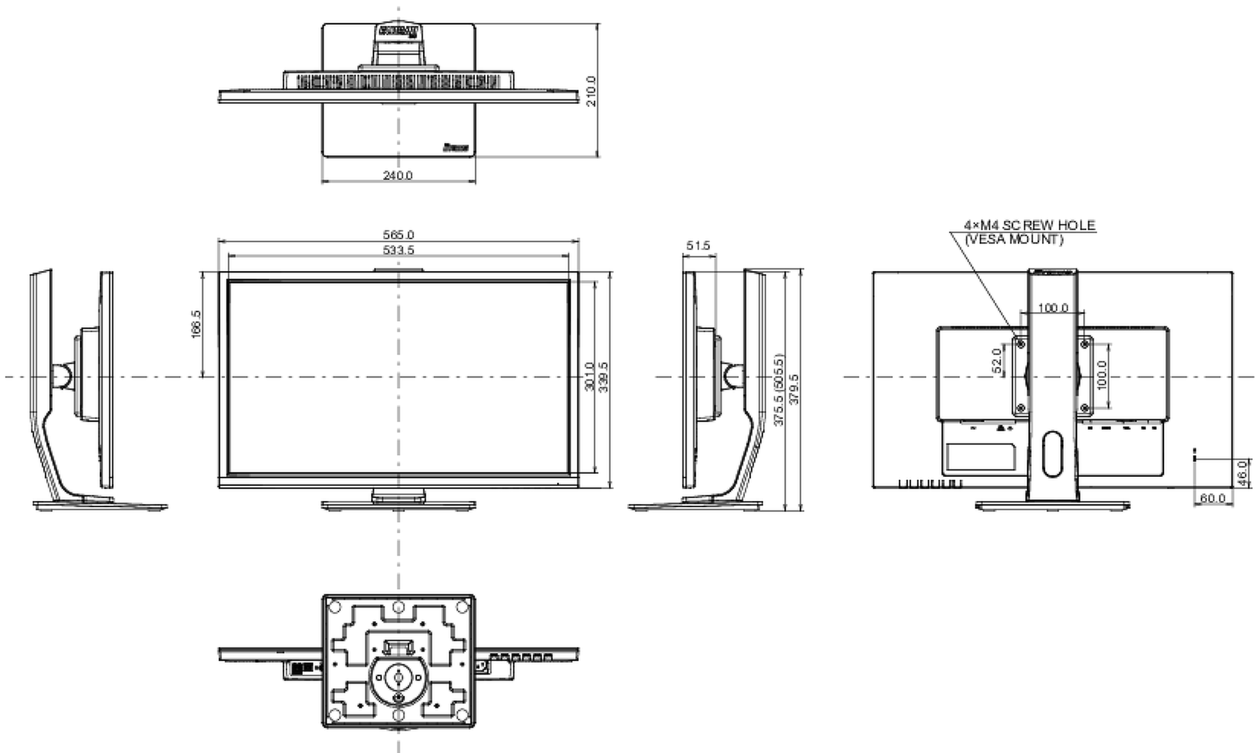

Overige

Quick guide handleiding, veiligheidsinstructies

06 POWER-MANAGEMENT

Voeding

intern

Stroomvoorziening

AC 100 - 240V, 50/60Hz

Energieverbruik

18W typisch, 0.5W stand by, 0.5W uit modus

07 DUURZAAMHEID

Richtlijnen

TCO, CE, TÜV-GS, EAC, VCCI-B, PSE, Energy Star , CU

Energie efficiëntie klasse

A+

EPEAT Silver

EPEAT (Electronic Environmental Assessment Tool) is een uitgebreide milieuclassificatie voor consumenten om in te schatten welke gevolgen een product heeft op het milieu. De silver-certificering betekent dat de monitor voldoet aan alle vereiste criteria plus ten minste 50% van de optionele vereisten. EPEAT silver is geldig in landen waar iiyama het product registreert. Ga naar www.epeat.net voor de registratiestatus in uw land. "

Overig

REACH SVHC meer dan 0.1%: Lood

08 AFMETINGEN / GEWICHT

Product afmetingen B x H x D

565 x 414 x 187mm

Gewicht (zonder doos)

3.4kg

EAN code

4948570117369

10 EU ENERGIELABEL

Producent

iiyama